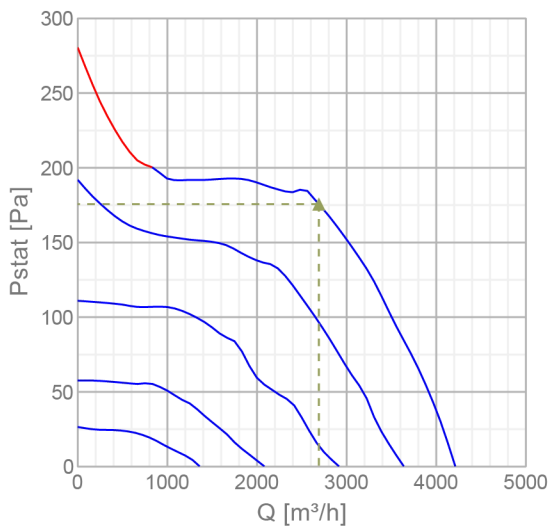

Výkon

Krivky

Max. účinnosť

Vzduchový výkon a tlak

▲ Pracovný prietok vzduchu	2691 m³/h
▲ Pracovný statický tlak	176 Pa
▲ Príkion	323 W
Otáčky	1360 min⁻¹
Prúd	1,69 A
SFP	0,432 kW/m³/s
Napätie	230 V

Hladina akust. výkonu		63	125	250	500	1k	2k	4k	8k	Celk
Sanie z interiéru	dB(A)	48	68	71	70	70	66	59	49	76
Výtlak do exteriéru	dB(A)	51	71	72	72	72	66	59	48	78
Okolie	dB(A)	11	40	54	55	52	46	42	21	59