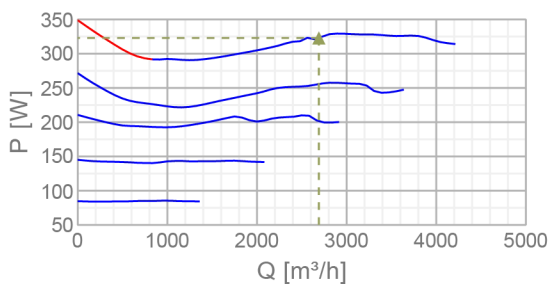

Výkon

Krivky

Max. účinnosť

Vzduchový výkon a tlak

▲ Pracovný prietok vzduchu	2691 m³/h
▲ Pracovný statický tlak	176 Pa
▲ Príkion	323 W
Otáčky	1360 min⁻¹
Prúd	1,69 A
SFP	0,432 kW/m³/s
Napätie	230 V

Hladina akust. výkonu		63	125	250	500	1k	2k	4k	8k	Celk
Sanie z interiéru	dB(A)	48	68	71	70	70	66	59	49	76
Výtlak do exteriéru	dB(A)	51	71	72	72	72	66	59	48	78
Okolie	dB(A)	11	40	54	55	52	46	42	21	59